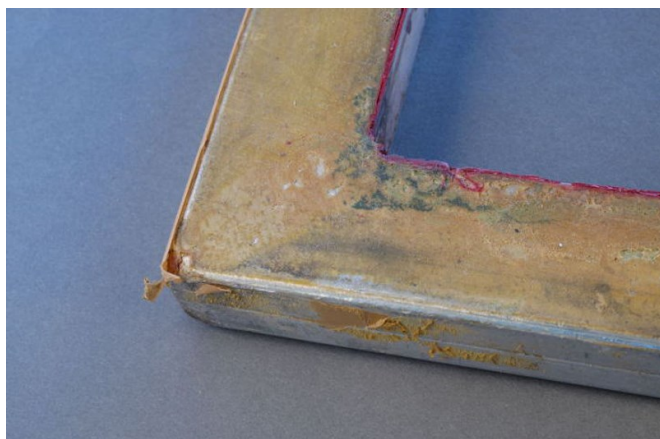

MBX® ロータリーブラスターの用途例（シルクスクリーン印刷）

◆スクリーン印刷用アルミフレームの接着剤剥離

使用工具：ロータリーブラスター（エアー/電動タイプ）

ストレートブラシ・ブラスターブラシ・ステンレスストレートブラシ等

※施工物により効果が異なる場合がございます。試験の上使用下さい。

■剥離前

■剥離後①ストレートブラシ使用

■剥離後②ブラスターブラシ使用

■剥離後③ステンレスストレートブラシ使用