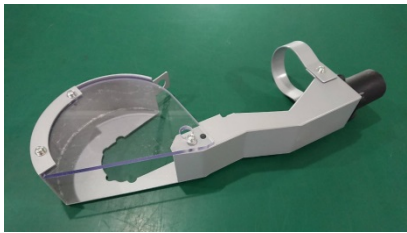

# 鉛・PCB粉じん対策に

ブリストルブラスター

# Bristle Blaster® 電動タイプ用 「ヘッドカバー付き集塵ノズル」新登場！

- お手持ちのブリストルブラスター 電動タイプに装着可能
- 口径約34mm筒先の一般集塵機に接続可能
- 特注のため納期約1ヵ月～

エアータ입は  
集塵ノズルのみ  
付属しています

**集じん率**  
**80~90%**  
施工物の形状による

シングルとダブルは  
形状が異なるため  
共通ではありません

MRX-4000X  
ノズル装着時

■品番:HDI-027

MRX-2700X  
電動シングル用  
ヘッドカバー付き  
集じんノズル 1式

■品番:HDI-040

MRX-4000X  
電動ダブル用  
ヘッドカバー付き  
集じんノズル 1式

MRX-2700X  
ノズル装着時

材質: アルミ製  
焼付塗装  
ポリカーボネート  
カバー付き  
重量 約350g

MRX-4000X  
ノズル装着時