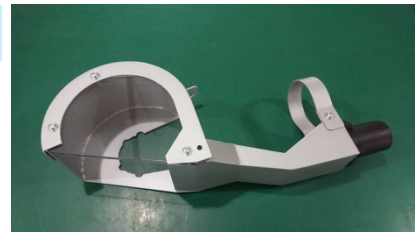

# Bristle Blaster® 電動タイプ用 「ヘッドカバー付き集塵ノズル」新登場！

- お手持ちのブリストルブラスター 電動タイプに装着可能
- 口径約34mm筒先の一般集塵機に接続可能
- 特注のため納期約1ヵ月～

エアータ입は  
集塵ノズルのみ  
付属しています

**集じん率**  
**80~90%**  
施工物の形状による

シングルとダブルは  
形状が異なるため  
共通ではありません

MRX-4000X  
ノズル装着時

■品番:HDI-027

MRX-2700X  
電動シングル用  
ヘッドカバー付き  
集じんノズル 1式

■品番:HDI-040

MRX-4000X  
電動ダブル用  
ヘッドカバー付き  
集じんノズル 1式

MRX-2700X  
ノズル装着時

材質: アルミ製  
焼付塗装  
ポリカーボネート  
カバー付き  
重量 約350g

MRX-4000X  
ノズル装着時