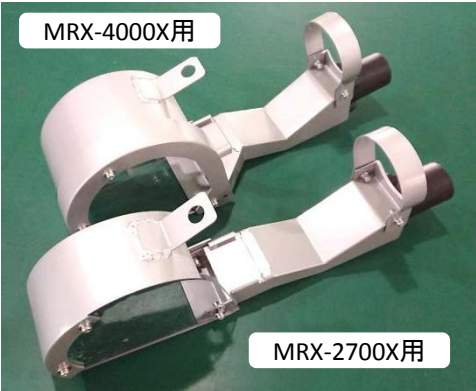

# Bristle Blaster® 電動タイプ用 「ヘッドカバー付き集塵ノズル」新登場！

- お手持ちのブリストルブラスター 電動タイプに装着可能
- 口径約34mm筒先の一般集塵機に接続可能
- 特注のため納期約1ヵ月～

エアータ입は  
集塵ノズルのみ  
付属しています

**集じん率**  
**80~90%**  
施工物の形状による

シングルとダブルは  
形状が異なるため  
共通ではありません

MRX-4000X  
ノズル装着時

■品番:HDI-027

MRX-2700X  
電動シングル用  
ヘッドカバー付き  
集じんノズル 1式

■品番:HDI-040

MRX-4000X  
電動ダブル用  
ヘッドカバー付き  
集じんノズル 1式

MRX-2700X  
ノズル装着時

材質: アルミ製  
焼付塗装  
ポリカーボネート  
カバー付き  
重量 約350g

MRX-4000X  
ノズル装着時